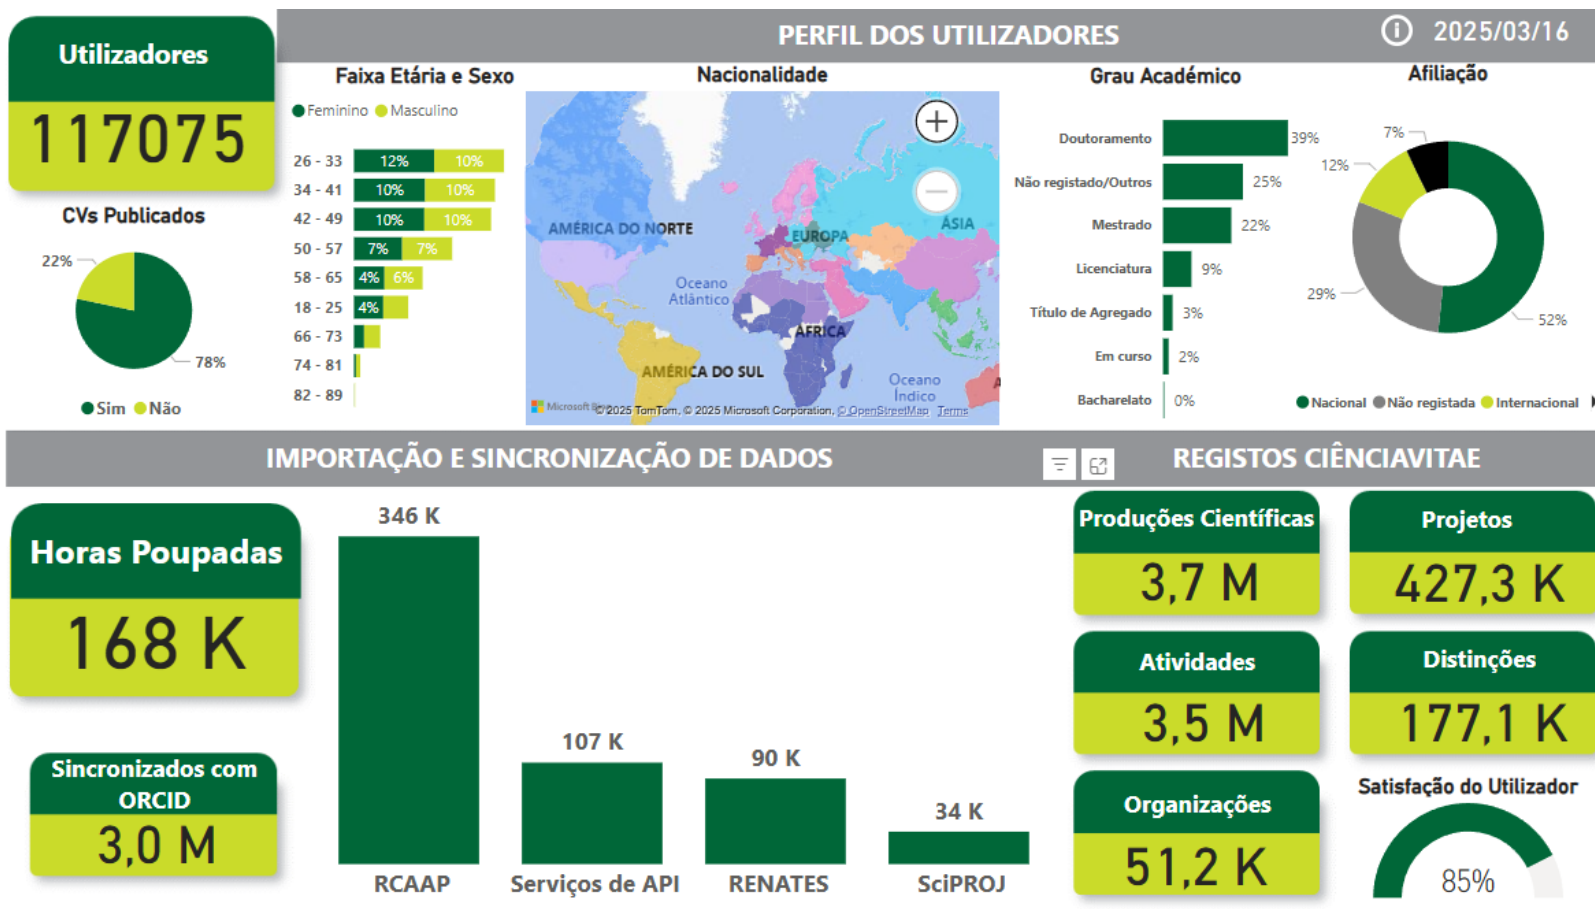

CIÊNCIAVITAE em Números consiste num painel de indicadores que resultam da agregação de dados sobre os utilizadores da plataforma e a sua atividade científica. Os indicadores apresentados visam oferecer uma visão global sobre o sistema científico nacional, tendo por base a informação curricular registada no CIÊNCIAVITAE.

Evolução de CVs

Evolução de Registos Importados