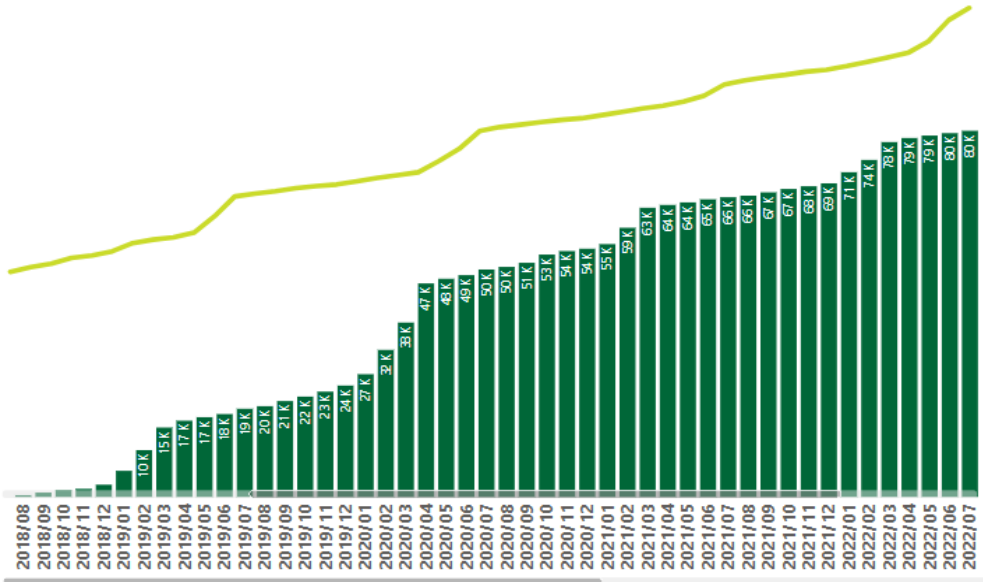

Evolução de CVs